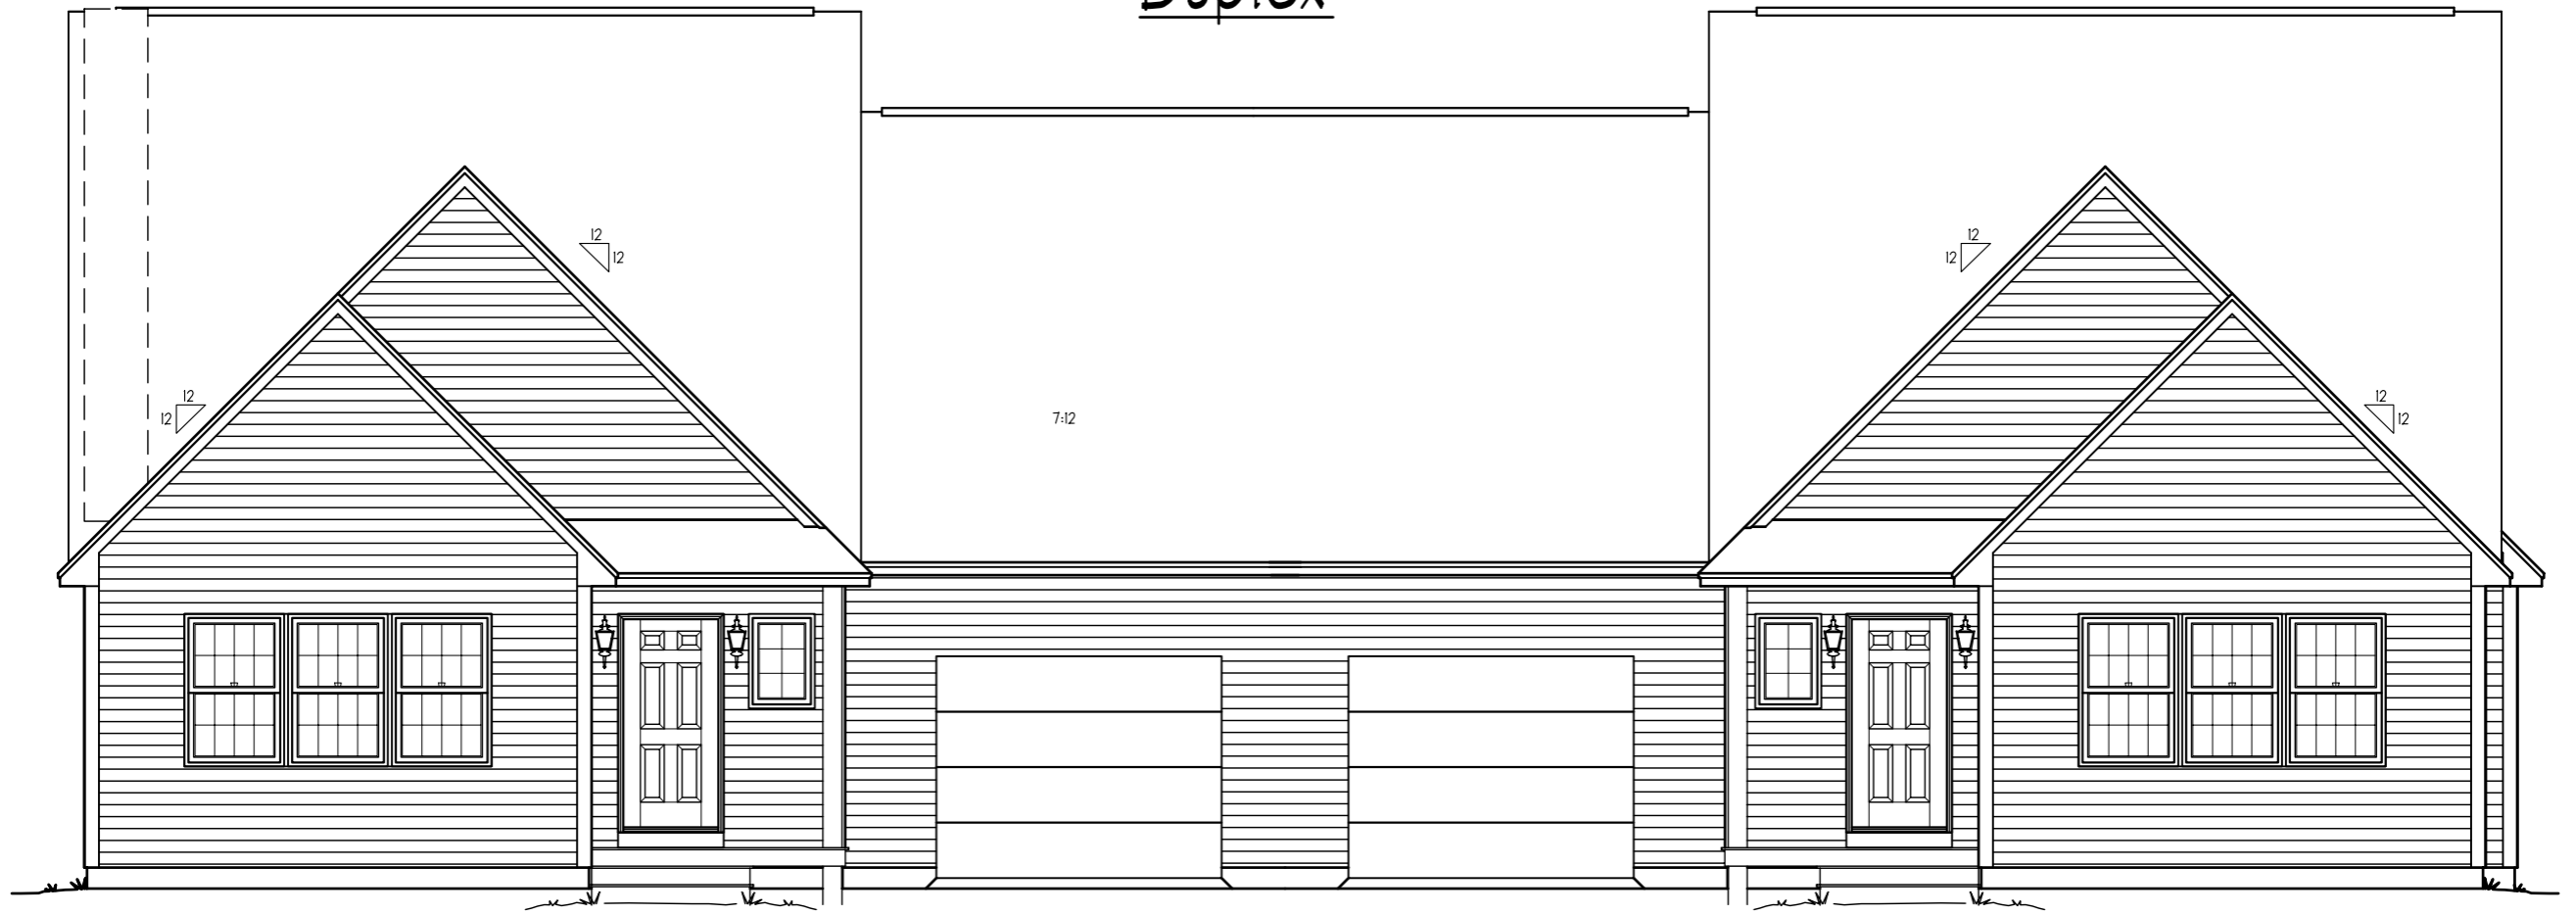

4002
Duplex

E-1 FRONT ELEVATION
SCALE: 1/4" = 1'-0"

E-3 REAR ELEVATION
SCALE: 1/8" = 1'-0"

E-2 LEFT ELEVATION
SCALE: 1/8" = 1'-0"

E-3 RIGHT ELEVATION
SCALE: 1/8" = 1'-0"