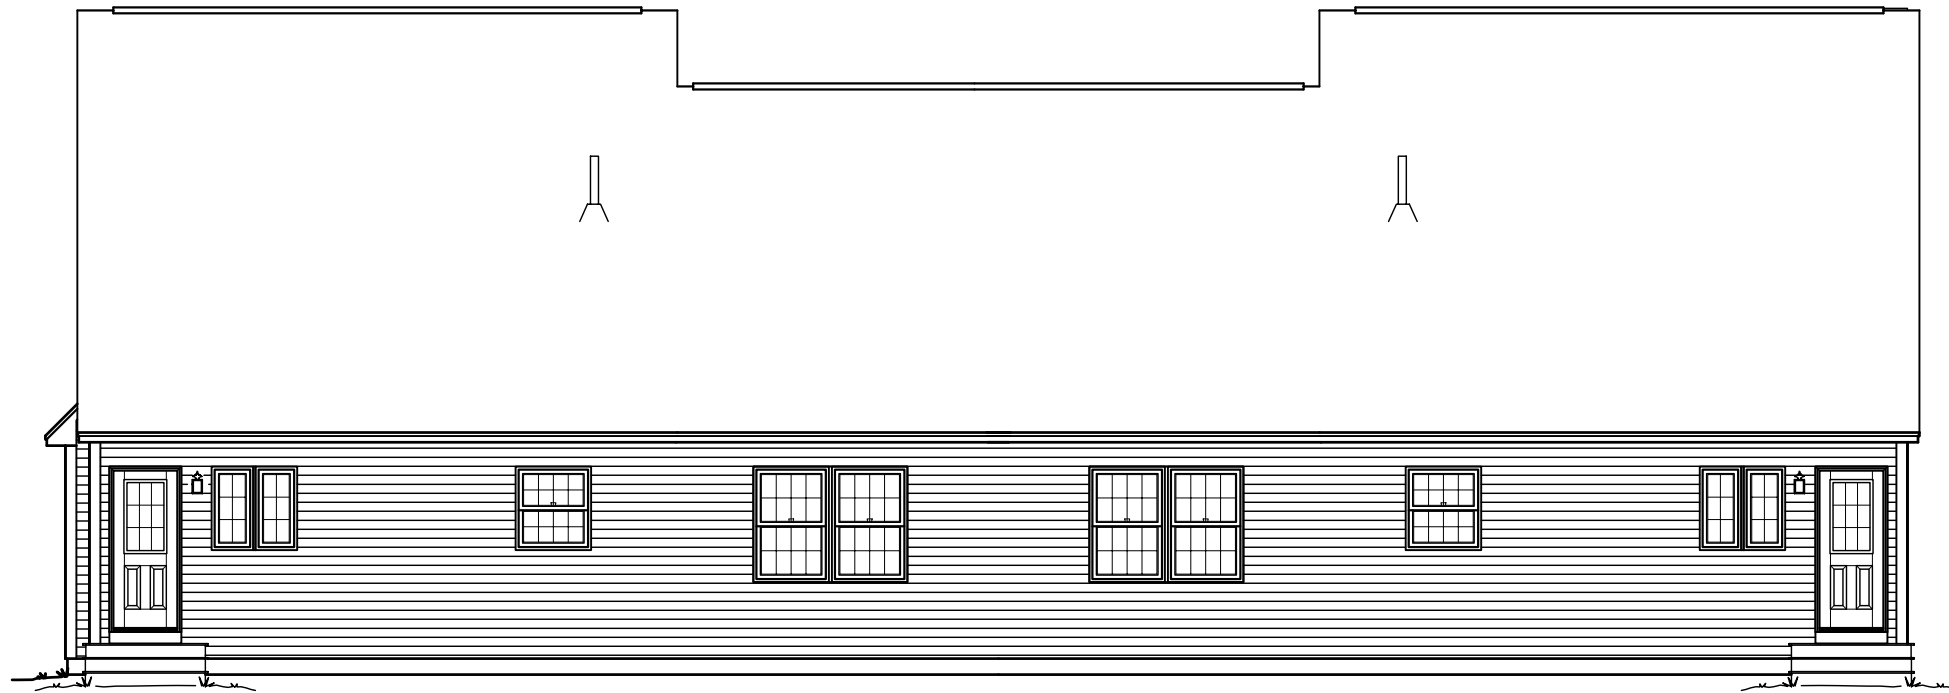

4002
Duplex

E-1 FRONT ELEVATION
SCALE: 1/4" = 1'-0"

E-3 REAR ELEVATION
SCALE: 1/8" = 1'-0"

E-2 LEFT ELEVATION
SCALE: 1/8" = 1'-0"

E-3 RIGHT ELEVATION
SCALE: 1/8" = 1'-0"