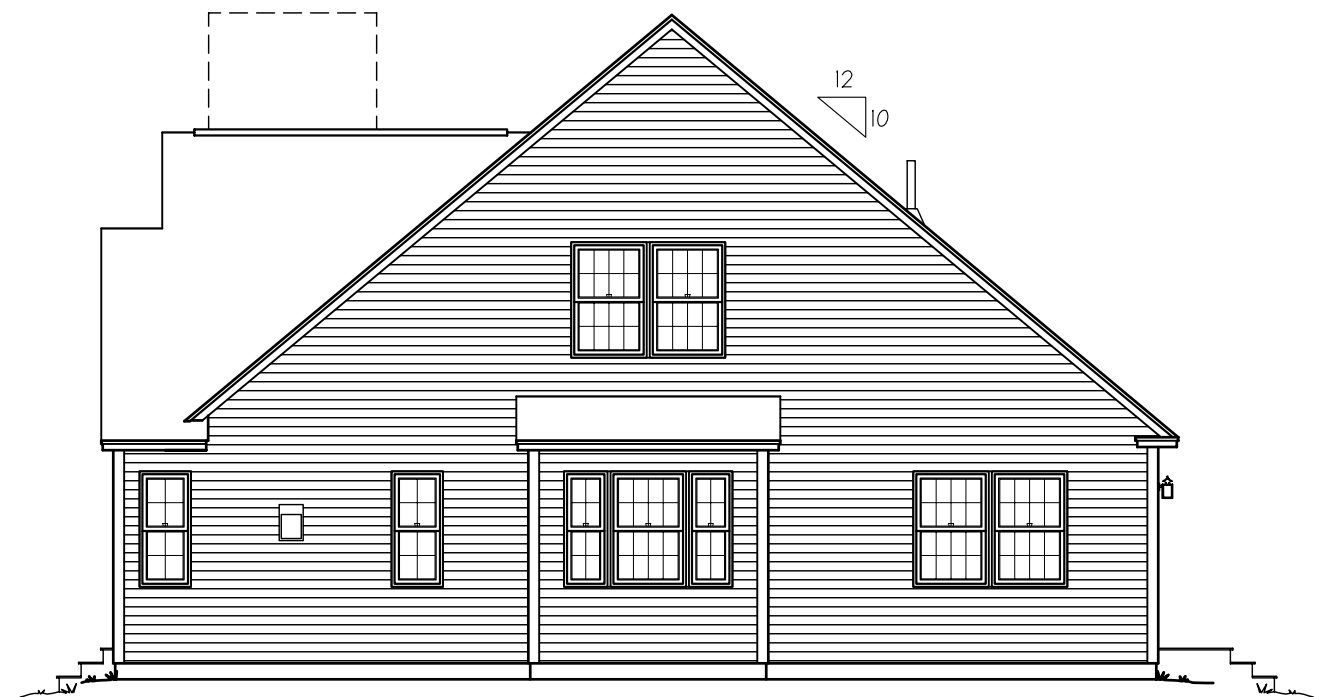

4002
Duplex

E-1 FRONT ELEVATION
SCALE: 1/4" = 1'-0"

E-3 REAR ELEVATION
SCALE: 1/8" = 1'-0"

E-2 LEFT ELEVATION
SCALE: 1/8" = 1'-0"

E-3 RIGHT ELEVATION
SCALE: 1/8" = 1'-0"