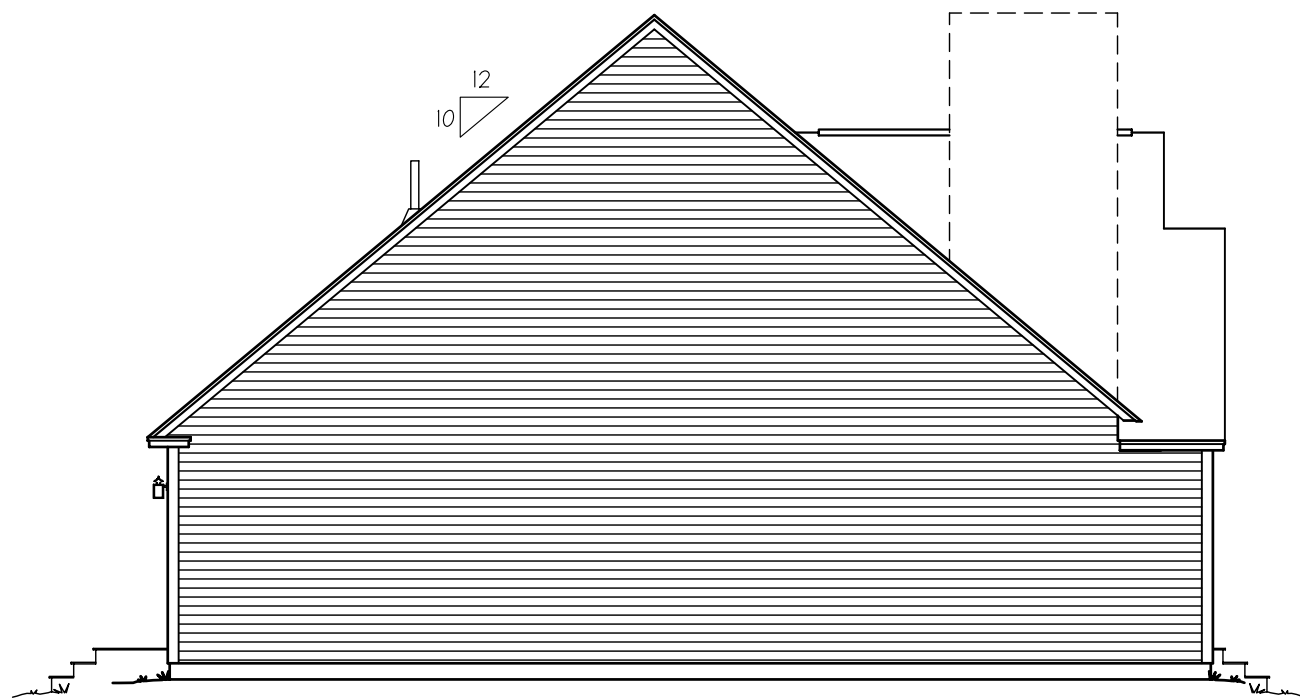

4002
Duplex

E-1 FRONT ELEVATION
SCALE: 1/4" = 1'-0"

E-3 REAR ELEVATION
SCALE: 1/8" = 1'-0"

E-2 LEFT ELEVATION
SCALE: 1/8" = 1'-0"

E-3 RIGHT ELEVATION
SCALE: 1/8" = 1'-0"